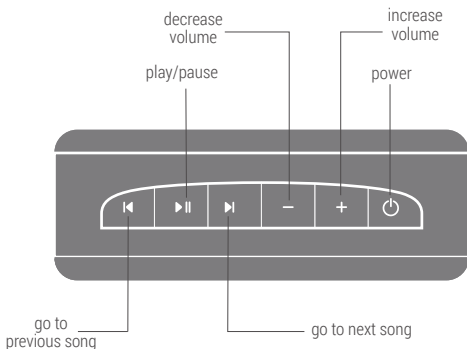

SAREGAMA
CARVAAN™
— mini —

USER MANUAL

KANNADA | ಕನ್ನಡ

TOP VIEW: BUTTONS ON CARVAAN MINI KANNADA

LEFT SIDE VIEW: MODES ON CARVAAN MINI KANNADA

To choose a mode, press the corresponding mode button on the unit