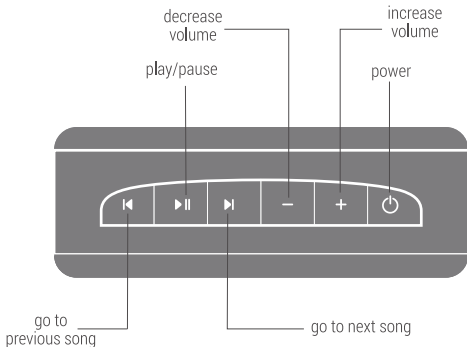

SAREGAMA
CARVAAN mini

USER MANUAL

TELUGU | తెలుగు

TOP VIEW: BUTTONS ON CARVAAN MINI TELUGU

LEFT SIDE VIEW: MODES ON CARVAAN MINI TELUGU

To choose a mode, press the corresponding mode button on the unit

SAREGAMA